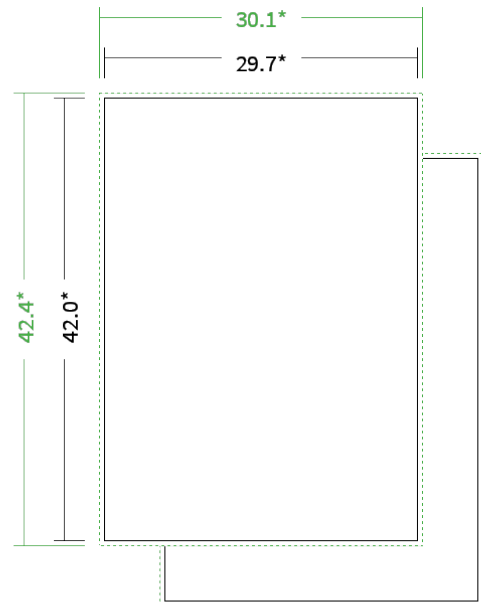

Datenblatt Flyer

Format

A3 hoch (29,7 x 42,0 cm)

Papier

200g Circlesilk

(FSC® | 100% Recycling)

Farbprofil

ISOcoated_v2_300_eci.icc

Farbe

4/4 farbig Euroskala

Endformat

29.7 x 42.0 cm

Datenformat

30.1 x 42.4 cm

Artikelseite

Artikel auf www.printzipia.de öffnen

* inkl. Beschnittzugabe

* Endformat

*Die Skizzen sind nicht
maßstabsgetreu.*

4/4 farbig Euroskala

4/4-farbig ist auf beiden Seiten 4farbig Euroskala bedruckt.

200g Circlesilk

(FSC® | 100% Recycling) (Farbraum)

Für das 100% Recyclingpapier Circlesilk verwenden Sie bitte das ICC-Profil »ISOcoated_v2_300_eci.icc«.

Formatausrichtung, Leserichtung

Liefen Sie alle Seiten in der gleichen Formatausrichtung. Eine Mischung ist nicht möglich. Bei beidseitigem Druck achten Sie auf die korrekte Ausrichtung der Vorder- zur Rückseite. Das Produkt wird im Druck um seine vertikale Achse gewendet, vergleichbar mit dem Umblättern einer Buchseite.