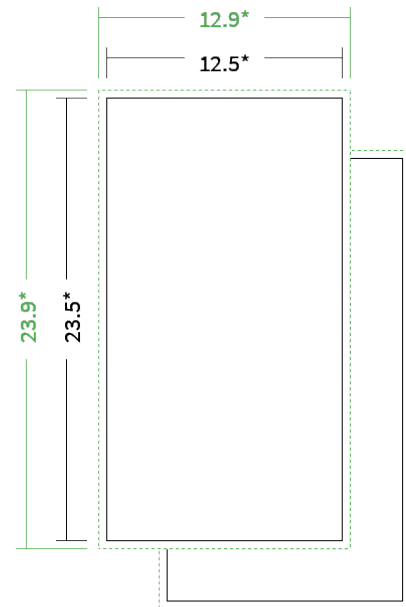

Datenblatt Flyer

Format

Maxikarte (12,5 x 23,5 cm)

Papier

200g Circlesilk

(FSC® | 100% Recycling)

Farbprofil

ISOcoated_v2_300_eci.icc

Farbe

4/0 farbig Euroskala

Endformat

12.5 x 23.5 cm

Datenformat

12.9 x 23.9 cm

Artikelseite

Artikel auf www.printzipia.de öffnen

* inkl. Beschnittzugabe

* Endformat

*Die Skizzen sind nicht
maßstabsgetreu.*

4/0 farbig Euroskala

4/0-farbig ist auf einer Seite 4farbig Euroskala bedruckt

200g Circlesilk

(FSC® | 100% Recycling) (Farbraum)

Vermeiden Sie das Platzieren von Schriftelementen oder ähnlich wichtigen Objekten nahe dem Papier- und Dokumentrand. Wir empfehlen einen Abstand nach Innen von 3 mm zur Formatkante, damit diese trotz Schneidtoleranz nicht an der Papierkante „hängen“.