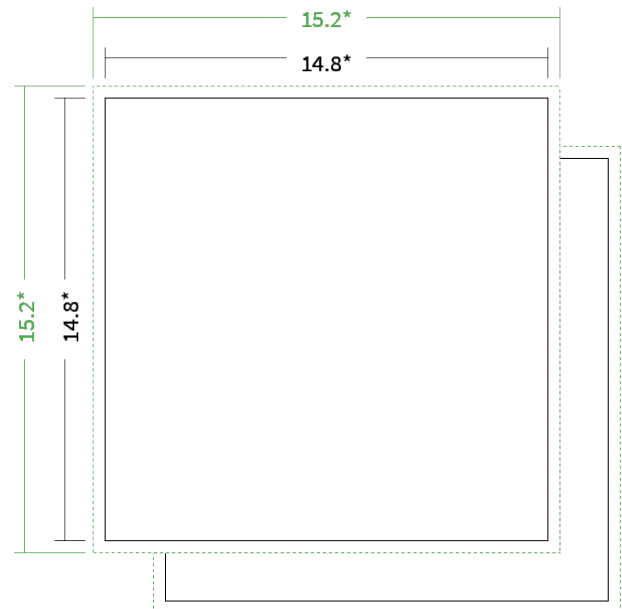

Datenblatt Flyer

Format

14,8 cm Quadrat (14,8 x 14,8 cm)

Papier

200g Circlesilk

(FSC® | 100% Recycling)

Farbprofil

ISOcoated_v2_300_eci.icc

Farbe

4/4 farbig Euroskala

Endformat

14.8 x 14.8 cm

Datenformat

15.2 x 15.2 cm

Artikelseite

Artikel auf www.printzipia.de öffnen

* inkl. Beschnittzugabe

* Endformat

*Die Skizzen sind nicht
maßstabsgetreu.*

4/4 farbig Euroskala

4/4-farbig ist auf beiden Seiten 4farbig Euroskala bedruckt.

200g Circlesilk

(FSC® | 100% Recycling) (Farbraum)

Für das 100% Recyclingpapier Circlesilk verwenden Sie bitte das ICC-Profil »ISOcoated_v2_300_eci.icc«.

Formatausrichtung, Leserichtung

Liefen Sie alle Seiten in der gleichen Formatausrichtung. Eine Mischung ist nicht möglich. Bei beidseitigem Druck achten Sie auf die korrekte Ausrichtung der Vorder- zur Rückseite. Das Produkt wird im Druck um seine vertikale Achse gewendet, vergleichbar mit dem Umblättern einer Buchseite.