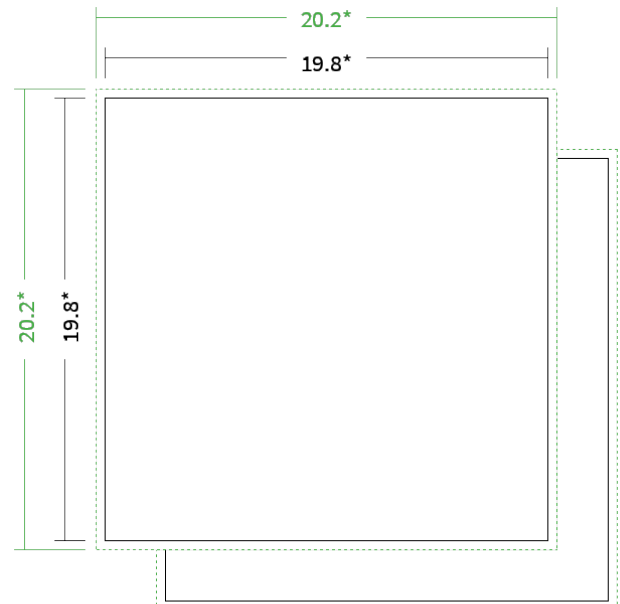

Datenblatt Flyer

Format

19,8 cm Quadrat (19,8 x 19,8 cm)

Papier

200g Circlesilk

(FSC® | 100% Recycling)

Farbprofil

ISOcoated_v2_300_eci.icc

Farbe

4/0 farbig Euroskala

Endformat

19.8 x 19.8 cm

Datenformat

20.2 x 20.2 cm

Artikelseite

Artikel auf www.printzipia.de öffnen

* inkl. Beschnittzugabe

* Endformat

*Die Skizzen sind nicht
maßstabsgetreu.*

4/0 farbig Euroskala

4/0-farbig ist auf einer Seite 4farbig Euroskala bedruckt

200g Circlesilk

(FSC® | 100% Recycling) (Farbraum)

Für das 100% Recyclingpapier Circlesilk verwenden Sie bitte das ICC-Profil »ISOcoated_v2_300_eci.icc«.

Formatausrichtung, Leserichtung

Liefen Sie alle Seiten in der gleichen Formatausrichtung. Eine Mischung ist nicht möglich. Bei beidseitigem Druck achten Sie auf die korrekte Ausrichtung der Vorder- zur Rückseite. Das Produkt wird im Druck um seine vertikale Achse gewendet, vergleichbar mit dem Umblättern einer Buchseite.