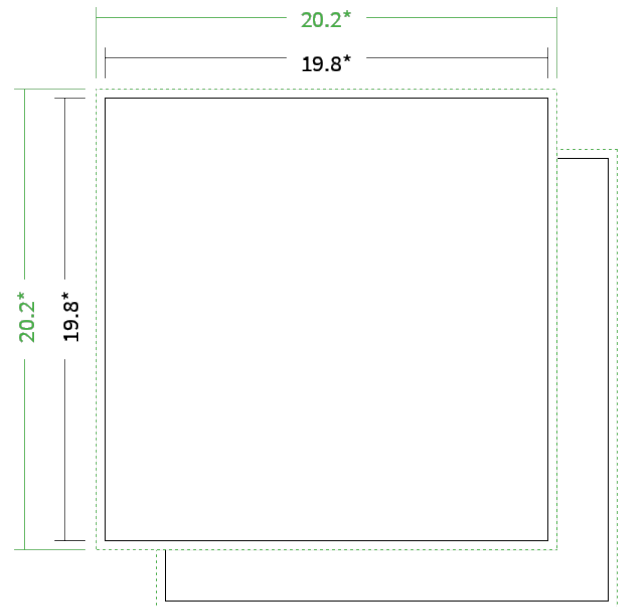

Datenblatt Flyer

Format

19,8 cm Quadrat (19,8 x 19,8 cm)

Papier

200g Circlesilk

(FSC® | 100% Recycling)

Farbprofil

ISOcoated_v2_300_eci.icc

Farbe

4/4 farbig Euroskala

Endformat

19.8 x 19.8 cm

Datenformat

20.2 x 20.2 cm

Artikelseite

Artikel auf www.printzipia.de öffnen

* inkl. Beschnittzugabe

* Endformat

*Die Skizzen sind nicht
maßstabsgetreu.*

4/4 farbig Euroskala

4/4-farbig ist auf beiden Seiten 4farbig Euroskala bedruckt.

200g Circlesilk

(FSC® | 100% Recycling) (Farbraum)

Für das 100% Recyclingpapier Circlesilk verwenden Sie bitte das ICC-Profil »ISOcoated_v2_300_eci.icc«.

Formatausrichtung, Leserichtung

Liefen Sie alle Seiten in der gleichen Formatausrichtung. Eine Mischung ist nicht möglich. Bei beidseitigem Druck achten Sie auf die korrekte Ausrichtung der Vorder- zur Rückseite. Das Produkt wird im Druck um seine vertikale Achse gewendet, vergleichbar mit dem Umblättern einer Buchseite.