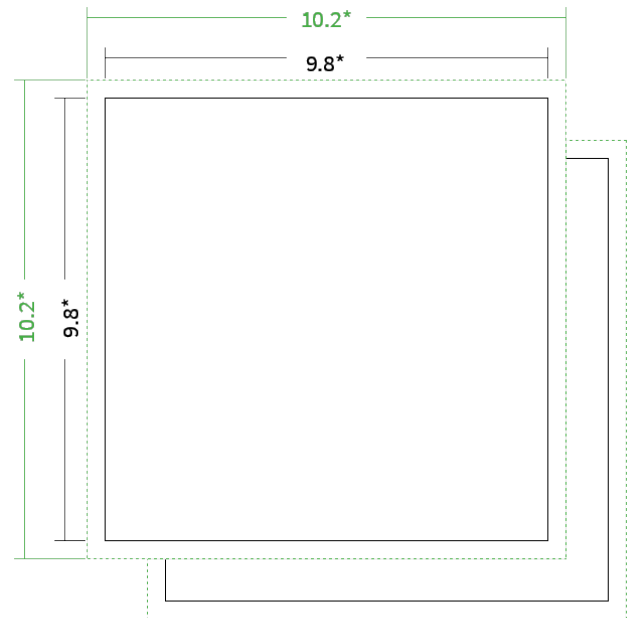

Datenblatt Flyer

Format

9,8 cm Quadrat (9,8 x 9,8 cm)

Papier

200g Circlesilk

(FSC® | 100% Recycling)

Farbprofil

ISOcoated_v2_300_eci.icc

Farbe

4/0 farbig Euroskala

Endformat

9.8 x 9.8 cm

Datenformat

10.2 x 10.2 cm

Artikelseite

Artikel auf www.printzipia.de öffnen

* inkl. Beschnittzugabe

* Endformat

*Die Skizzen sind nicht
maßstabsgetreu.*

4/0 farbig Euroskala

4/0-farbig ist auf einer Seite 4farbig Euroskala bedruckt

200g Circlesilk

(FSC® | 100% Recycling) (Farbraum)

Für das 100% Recyclingpapier Circlesilk verwenden Sie bitte das ICC-Profil »ISOcoated_v2_300_eci.icc«.

Formatausrichtung, Leserichtung

Liefen Sie alle Seiten in der gleichen Formatausrichtung. Eine Mischung ist nicht möglich. Bei beidseitigem Druck achten Sie auf die korrekte Ausrichtung der Vorder- zur Rückseite. Das Produkt wird im Druck um seine vertikale Achse gewendet, vergleichbar mit dem Umblättern einer Buchseite.