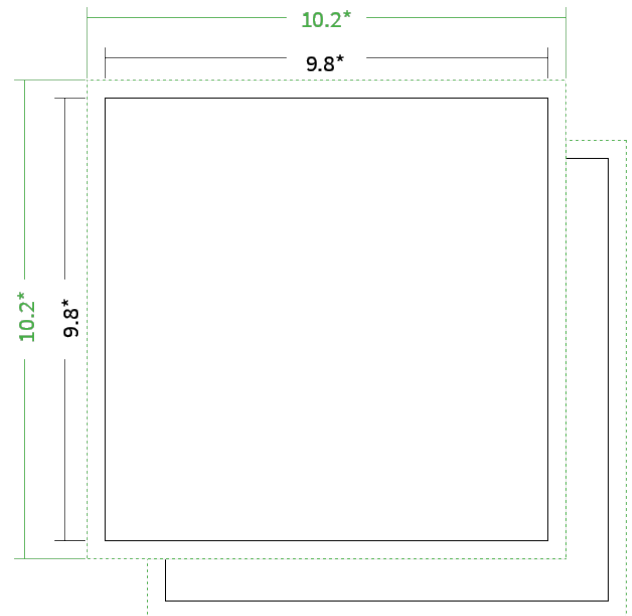

Datenblatt Flyer

Format

9,8 cm Quadrat (9,8 x 9,8 cm)

Papier

200g Circlesilk

(FSC® | 100% Recycling)

Farbprofil

ISOcoated_v2_300_eci.icc

Farbe

4/4 farbig Euroskala

Endformat

9.8 x 9.8 cm

Datenformat

10.2 x 10.2 cm

Artikelseite

Artikel auf www.printzipia.de öffnen

* inkl. Beschnittzugabe

* Endformat

*Die Skizzen sind nicht
maßstabsgetreu.*

4/4 farbig Euroskala

4/4-farbig ist auf beiden Seiten 4farbig Euroskala bedruckt.

200g Circlesilk

(FSC® | 100% Recycling) (Farbraum)

Für das 100% Recyclingpapier Circlesilk verwenden Sie bitte das ICC-Profil »ISOcoated_v2_300_eci.icc«.

Formatausrichtung, Leserichtung

Liefen Sie alle Seiten in der gleichen Formatausrichtung. Eine Mischung ist nicht möglich. Bei beidseitigem Druck achten Sie auf die korrekte Ausrichtung der Vorder- zur Rückseite. Das Produkt wird im Druck um seine vertikale Achse gewendet, vergleichbar mit dem Umblättern einer Buchseite.