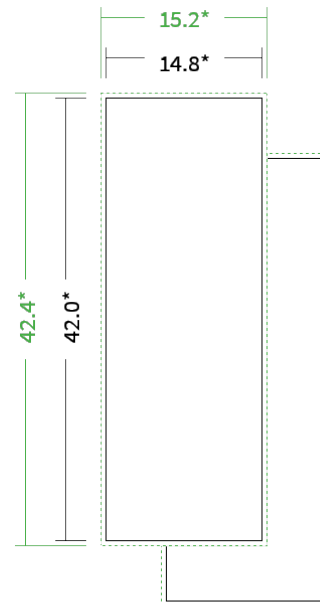

Datenblatt Flyer

Format

A3 halb (14,8 x 42,0 cm)

Papier

200g Circlesilk

(FSC® | 100% Recycling)

Farbprofil

ISOcoated_v2_300_eci.icc

Farbe

4/0 farbig Euroskala

Endformat

14.8 x 42.0 cm

Datenformat

15.2 x 42.4 cm

Artikelseite

Artikel auf www.printzipia.de öffnen

* inkl. Beschnittzugabe

* Endformat

*Die Skizzen sind nicht
maßstabsgetreu.*

4/0 farbig Euroskala

4/0-farbig ist auf einer Seite 4farbig Euroskala bedruckt

200g Circlesilk

(FSC® | 100% Recycling) (Farbraum)

Für das 100% Recyclingpapier Circlesilk verwenden Sie bitte das ICC-Profil »ISOcoated_v2_300_eci.icc«.

Formatausrichtung, Leserichtung

Liefen Sie alle Seiten in der gleichen Formatausrichtung. Eine Mischung ist nicht möglich. Bei beidseitigem Druck achten Sie auf die korrekte Ausrichtung der Vorder- zur Rückseite. Das Produkt wird im Druck um seine vertikale Achse gewendet, vergleichbar mit dem Umblättern einer Buchseite.