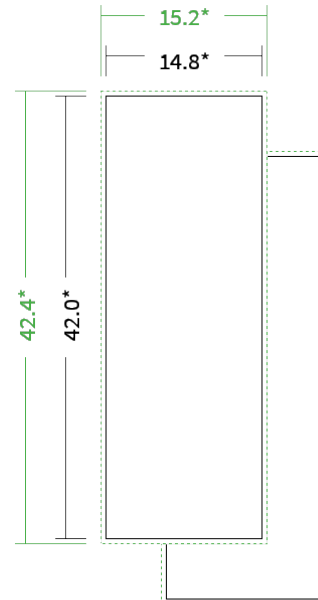

Datenblatt Flyer

Format

A3 halb (14,8 x 42,0 cm)

Papier

200g Circlesilk

(FSC® | 100% Recycling)

Farbprofil

ISOcoated_v2_300_eci.icc

Farbe

4/4 farbig Euroskala

Endformat

14.8 x 42.0 cm

Datenformat

15.2 x 42.4 cm

Artikelseite

Artikel auf www.printzipia.de öffnen

* inkl. Beschnittzugabe

* Endformat

*Die Skizzen sind nicht
maßstabsgetreu.*

4/4 farbig Euroskala

4/4-farbig ist auf beiden Seiten 4farbig Euroskala bedruckt.

200g Circlesilk

(FSC® | 100% Recycling) (Farbraum)

Für das 100% Recyclingpapier Circlesilk verwenden Sie bitte das ICC-Profil »ISOcoated_v2_300_eci.icc«.

Formatausrichtung, Leserichtung

Liefern Sie alle Seiten in der gleichen Formatausrichtung. Eine Mischung ist nicht möglich. Bei beidseitigem Druck achten Sie auf die korrekte Ausrichtung der Vorder- zur Rückseite. Das Produkt wird im Druck um seine vertikale Achse gewendet, vergleichbar mit dem Umblättern einer Buchseite.