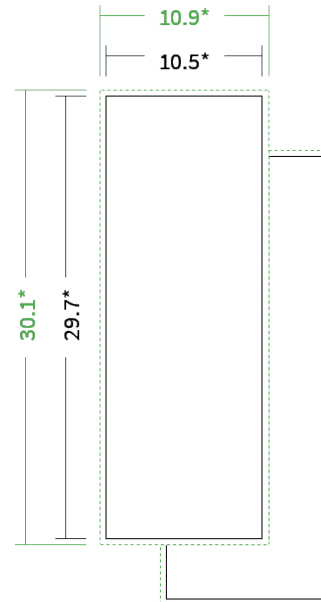

Datenblatt Flyer

Format

A4 halb (10,5 x 29,7 cm)

Papier

200g Circlesilk

(FSC® | 100% Recycling)

Farbprofil

ISOcoated_v2_300_eci.icc

Farbe

4/0 farbig Euroskala

Endformat

10.5 x 29.7 cm

Datenformat

10.9 x 30.1 cm

Artikelseite

Artikel auf www.printzipia.de öffnen

* inkl. Beschnittzugabe

* Endformat

*Die Skizzen sind nicht
maßstabsgetreu.*

4/0 farbig Euroskala

4/0-farbig ist auf einer Seite 4farbig Euroskala bedruckt

200g Circlesilk

(FSC® | 100% Recycling) (Farbraum)

Für das 100% Recyclingpapier Circlesilk verwenden Sie bitte das ICC-Profil »ISOcoated_v2_300_eci.icc«.

Formatausrichtung, Leserichtung

Liefen Sie alle Seiten in der gleichen Formatausrichtung. Eine Mischung ist nicht möglich. Bei beidseitigem Druck achten Sie auf die korrekte Ausrichtung der Vorder- zur Rückseite. Das Produkt wird im Druck um seine vertikale Achse gewendet, vergleichbar mit dem Umblättern einer Buchseite.