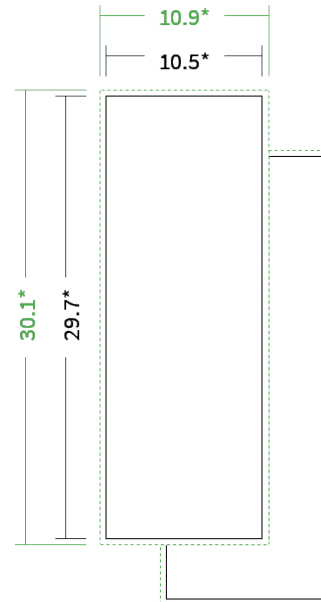

Datenblatt Flyer

Format

A4 halb (10,5 x 29,7 cm)

Papier

200g Circlesilk

(FSC® | 100% Recycling)

Farbprofil

ISOcoated_v2_300_eci.icc

Farbe

4/4 farbig Euroskala

Endformat

10.5 x 29.7 cm

Datenformat

10.9 x 30.1 cm

Artikelseite

Artikel auf www.printzipia.de öffnen

* inkl. Beschnittzugabe

* Endformat

*Die Skizzen sind nicht
maßstabsgetreu.*

4/4 farbig Euroskala

4/4-farbig ist auf beiden Seiten 4farbig Euroskala bedruckt.

200g Circlesilk

(FSC® | 100% Recycling) (Farbraum)

Für das 100% Recyclingpapier Circlesilk verwenden Sie bitte das ICC-Profil »ISOcoated_v2_300_eci.icc«.

Formatausrichtung, Leserichtung

Liefen Sie alle Seiten in der gleichen Formatausrichtung. Eine Mischung ist nicht möglich. Bei beidseitigem Druck achten Sie auf die korrekte Ausrichtung der Vorder- zur Rückseite. Das Produkt wird im Druck um seine vertikale Achse gewendet, vergleichbar mit dem Umblättern einer Buchseite.