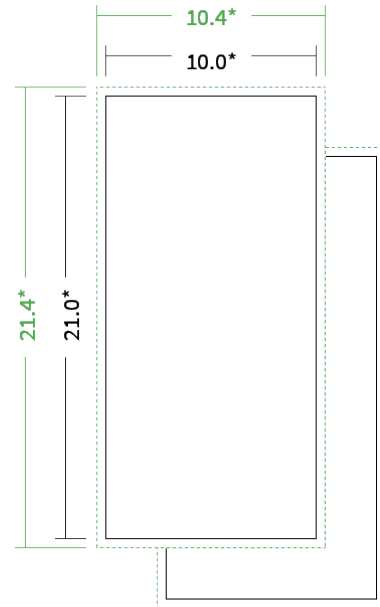

Datenblatt Flyer

Format

DIN lang (10,0 x 21,0 cm)

Papier

200g Circlesilk

(FSC® | 100% Recycling)

Farbprofil

ISOcoated_v2_300_eci.icc

Farbe

4/0 farbig Euroskala

Endformat

10,0 x 21,0 cm

Datenformat

10,4 x 21,4 cm

Artikelseite

Artikel auf www.printzipia.de öffnen

* inkl. Beschnittzugabe

* Endformat

*Die Skizzen sind nicht
maßstabsgetreu.*

4/0 farbig Euroskala

4/0-farbig ist auf einer Seite 4farbig Euroskala bedruckt

200g Circlesilk

(FSC® | 100% Recycling) (Farbraum)

Für das 100% Recyclingpapier Circlesilk verwenden Sie bitte das ICC-Profil »ISOcoated_v2_300_eci.icc«.

Formatausrichtung, Leserichtung

Liefen Sie alle Seiten in der gleichen Formatausrichtung. Eine Mischung ist nicht möglich. Bei beidseitigem Druck achten Sie auf die korrekte Ausrichtung der Vorder- zur Rückseite. Das Produkt wird im Druck um seine vertikale Achse gewendet, vergleichbar mit dem Umblättern einer Buchseite.