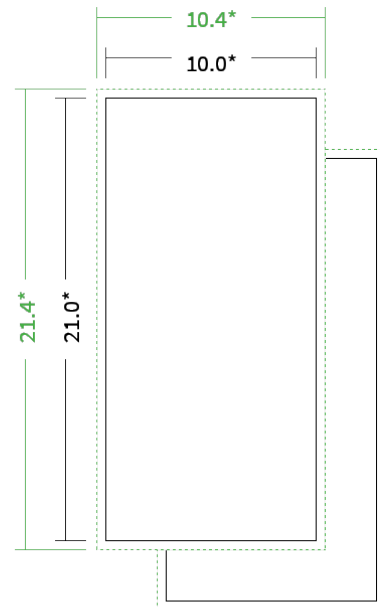

Datenblatt Flyer

Format

DIN lang (10,0 x 21,0 cm)

Papier

200g Circlesilk

(FSC® | 100% Recycling)

Farbprofil

ISOcoated_v2_300_eci.icc

Farbe

4/4 farbig Euroskala

Endformat

10.0 x 21.0 cm

Datenformat

10.4 x 21.4 cm

Artikelseite

Artikel auf www.printzipia.de öffnen

* inkl. Beschnittzugabe

* Endformat

*Die Skizzen sind nicht
maßstabsgetreu.*

4/4 farbig Euroskala

4/4-farbig ist auf beiden Seiten 4farbig Euroskala bedruckt.

200g Circlesilk

(FSC® | 100% Recycling) (Farbraum)

Für das 100% Recyclingpapier Circlesilk verwenden Sie bitte das ICC-Profil »ISOcoated_v2_300_eci.icc«.

Formatausrichtung, Leserichtung

Liefen Sie alle Seiten in der gleichen Formatausrichtung. Eine Mischung ist nicht möglich. Bei beidseitigem Druck achten Sie auf die korrekte Ausrichtung der Vorder- zur Rückseite. Das Produkt wird im Druck um seine vertikale Achse gewendet, vergleichbar mit dem Umblättern einer Buchseite.