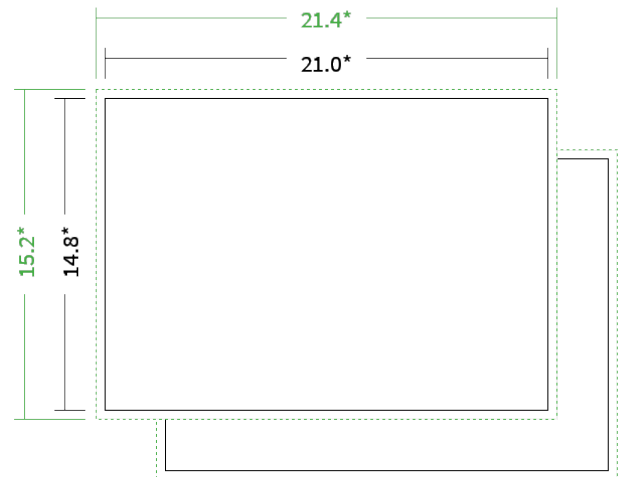

Datenblatt Flyer

Format

A5 quer (21,0 x 14,8 cm)

Papier

200g Circlesilk

(FSC® | 100% Recycling)

Farbprofil

ISOcoated_v2_300_eci.icc

Farbe

4/4 farbig Euroskala

Endformat

21.0 x 14.8 cm

Datenformat

21.4 x 15.2 cm

Artikelseite

Artikel auf www.printzipia.de öffnen

* inkl. Beschnittzugabe

* Endformat

*Die Skizzen sind nicht
maßstabsgetreu.*

4/4 farbig Euroskala

4/4-farbig ist auf beiden Seiten 4farbig Euroskala bedruckt.

200g Circlesilk

(FSC® | 100% Recycling) (Farbraum)

Für das 100% Recyclingpapier Circlesilk verwenden Sie bitte das ICC-Profil »ISOcoated_v2_300_eci.icc«.

Formatausrichtung, Leserichtung

Liefern Sie alle Seiten in der gleichen Formatausrichtung. Eine Mischung ist nicht möglich. Bei beidseitigem Druck achten Sie auf die korrekte Ausrichtung der Vorder- zur Rückseite. Das Produkt wird im Druck um seine vertikale Achse gewendet, vergleichbar mit dem Umblättern einer Buchseite.