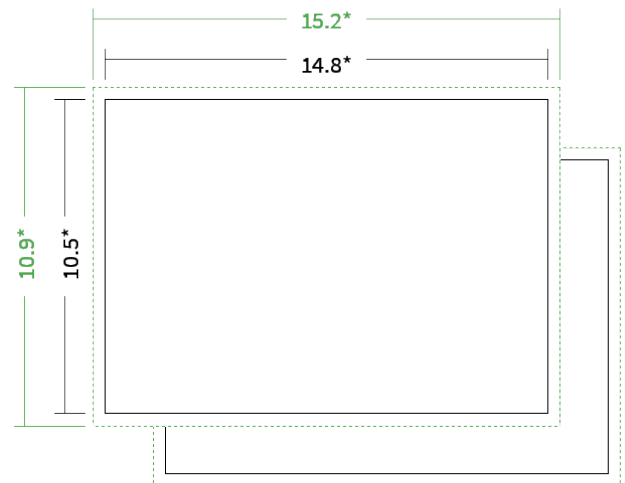

Datenblatt Flyer

Format

A6 quer (14,8 x 10,5 cm)

Papier

200g Circlesilk

(FSC® | 100% Recycling)

Farbprofil

ISOcoated_v2_300_eci.icc

Farbe

4/0 farbig Euroskala

Endformat

14.8 x 10.5 cm

Datenformat

15.2 x 10.9 cm

Artikelseite

Artikel auf www.printzipia.de öffnen

* inkl. Beschnittzugabe

* Endformat

*Die Skizzen sind nicht
maßstabsgetreu.*

4/0 farbig Euroskala

4/0-farbig ist auf einer Seite 4farbig Euroskala bedruckt

200g Circlesilk

(FSC® | 100% Recycling) (Farbraum)

Für das 100% Recyclingpapier Circlesilk verwenden Sie bitte das ICC-Profil »ISOcoated_v2_300_eci.icc«.

Formatausrichtung, Leserichtung

Liefen Sie alle Seiten in der gleichen Formatausrichtung. Eine Mischung ist nicht möglich. Bei beidseitigem Druck achten Sie auf die korrekte Ausrichtung der Vorder- zur Rückseite. Das Produkt wird im Druck um seine vertikale Achse gewendet, vergleichbar mit dem Umblättern einer Buchseite.