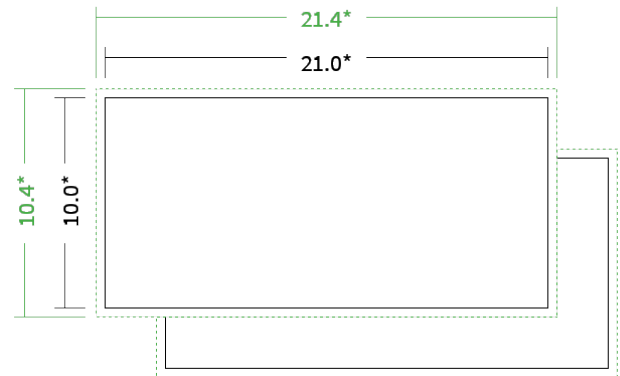

Datenblatt Flyer

Format

DIN lang quer (21,0 x 10,0 cm)

Papier

200g Circlesilk

(FSC® | 100% Recycling)

Farbprofil

ISOcoated_v2_300_eci.icc

Farbe

4/4 farbig Euroskala

Endformat

21.0 x 10.0 cm

Datenformat

21.4 x 10.4 cm

Artikelseite

Artikel auf www.printzipia.de öffnen

* inkl. Beschnittzugabe

* Endformat

*Die Skizzen sind nicht
maßstabsgetreu.*

4/4 farbig Euroskala

4/4-farbig ist auf beiden Seiten 4farbig Euroskala bedruckt.

200g Circlesilk

(FSC® | 100% Recycling) (Farbraum)

Für das 100% Recyclingpapier Circlesilk verwenden Sie bitte das ICC-Profil »ISOcoated_v2_300_eci.icc«.

Formatausrichtung, Leserichtung

Liefen Sie alle Seiten in der gleichen Formatausrichtung. Eine Mischung ist nicht möglich. Bei beidseitigem Druck achten Sie auf die korrekte Ausrichtung der Vorder- zur Rückseite. Das Produkt wird im Druck um seine vertikale Achse gewendet, vergleichbar mit dem Umblättern einer Buchseite.