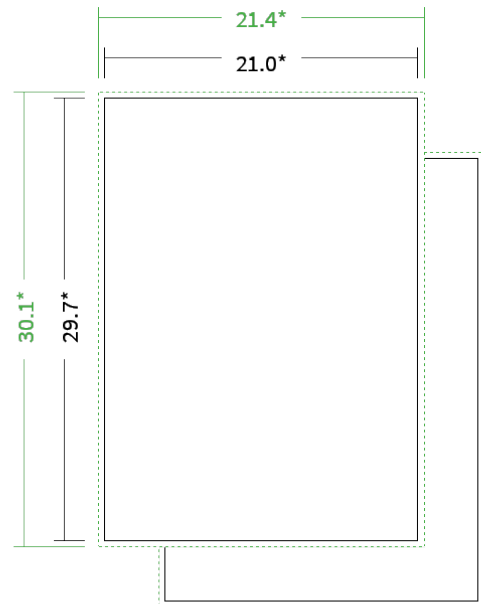

Datenblatt Flyer

Format

A4 hoch (21,0 x 29,7 cm)

Papier

200g Circlesilk

(FSC® | 100% Recycling)

Farbprofil

ISOcoated_v2_300_eci.icc

Farbe

4/0 farbig Euroskala

Endformat

21.0 x 29.7 cm

Datenformat

21.4 x 30.1 cm

Artikelseite

Artikel auf www.printzipia.de öffnen

* inkl. Beschnittzugabe

* Endformat

*Die Skizzen sind nicht
maßstabsgetreu.*

4/0 farbig Euroskala

4/0-farbig ist auf einer Seite 4farbig Euroskala bedruckt

200g Circlesilk

(FSC® | 100% Recycling) (Farbraum)

Für das 100% Recyclingpapier Circlesilk verwenden Sie bitte das ICC-Profil »ISOcoated_v2_300_eci.icc«.

Formatausrichtung, Leserichtung

Liefen Sie alle Seiten in der gleichen Formatausrichtung. Eine Mischung ist nicht möglich. Bei beidseitigem Druck achten Sie auf die korrekte Ausrichtung der Vorder- zur Rückseite. Das Produkt wird im Druck um seine vertikale Achse gewendet, vergleichbar mit dem Umblättern einer Buchseite.