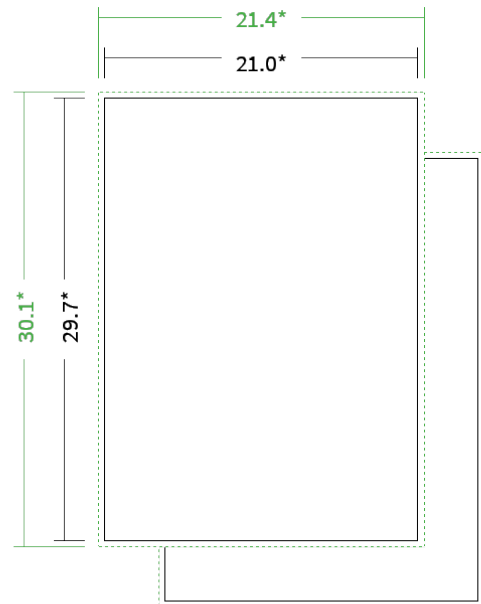

Datenblatt Flyer

Format

A4 hoch (21,0 x 29,7 cm)

Papier

200g Circlesilk

(FSC® | 100% Recycling)

Farbprofil

ISOcoated_v2_300_eci.icc

Farbe

4/4 farbig Euroskala

Endformat

21.0 x 29.7 cm

Datenformat

21.4 x 30.1 cm

Artikelseite

Artikel auf www.printzipia.de öffnen

* inkl. Beschnittzugabe

* Endformat

*Die Skizzen sind nicht
maßstabsgetreu.*

4/4 farbig Euroskala

4/4-farbig ist auf beiden Seiten 4farbig Euroskala bedruckt.

200g Circlesilk

(FSC® | 100% Recycling) (Farbraum)

Für das 100% Recyclingpapier Circlesilk verwenden Sie bitte das ICC-Profil »ISOcoated_v2_300_eci.icc«.

Formatausrichtung, Leserichtung

Liefen Sie alle Seiten in der gleichen Formatausrichtung. Eine Mischung ist nicht möglich. Bei beidseitigem Druck achten Sie auf die korrekte Ausrichtung der Vorder- zur Rückseite. Das Produkt wird im Druck um seine vertikale Achse gewendet, vergleichbar mit dem Umblättern einer Buchseite.