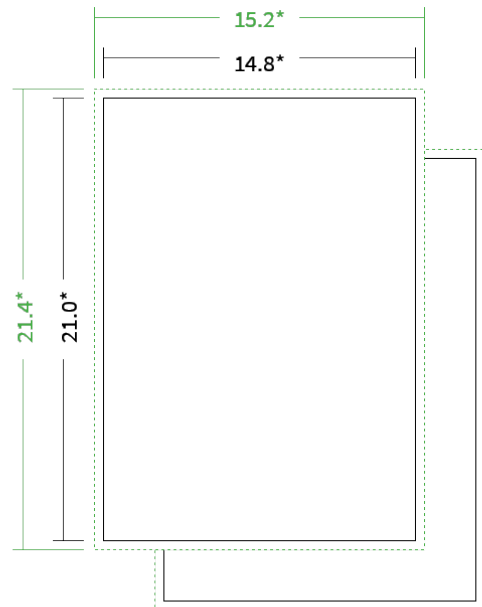

Datenblatt Flyer

Format

A5 hoch (14,8 x 21,0 cm)

Papier

200g Circlesilk

(FSC® | 100% Recycling)

Farbprofil

ISOcoated_v2_300_eci.icc

Farbe

4/4 farbig Euroskala

Endformat

14.8 x 21.0 cm

Datenformat

15.2 x 21.4 cm

Artikelseite

Artikel auf www.printzipia.de öffnen

* inkl. Beschnittzugabe

* Endformat

*Die Skizzen sind nicht
maßstabsgetreu.*

4/4 farbig Euroskala

4/4-farbig ist auf beiden Seiten 4farbig Euroskala bedruckt.

200g Circlesilk

(FSC® | 100% Recycling) (Farbraum)

Für das 100% Recyclingpapier Circlesilk verwenden Sie bitte das ICC-Profil »ISOcoated_v2_300_eci.icc«.

Formatausrichtung, Leserichtung

Liefern Sie alle Seiten in der gleichen Formatausrichtung. Eine Mischung ist nicht möglich. Bei beidseitigem Druck achten Sie auf die korrekte Ausrichtung der Vorder- zur Rückseite. Das Produkt wird im Druck um seine vertikale Achse gewendet, vergleichbar mit dem Umblättern einer Buchseite.