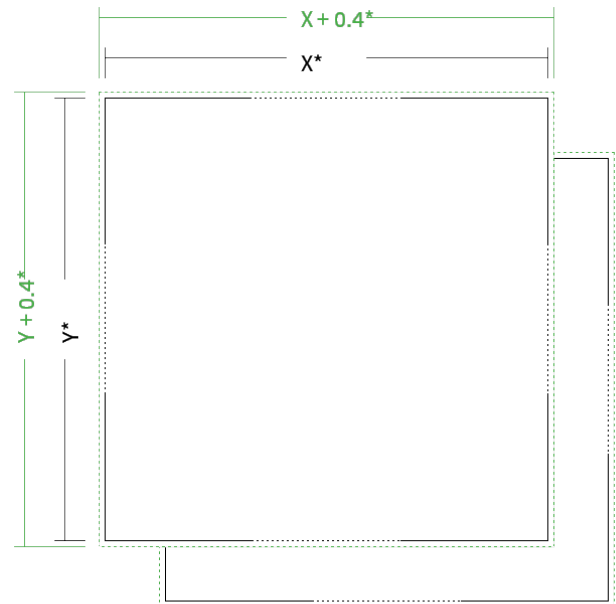

Farbe

4/4 farbig Euroskala

Endformat

X x Y cm

Datenformat

X +0.4 x Y +0.4 cm

Artikelseite

Artikel auf www.printzipia.de öffnen

* inkl. Beschnittzugabe

* Endformat

*Die Skizzen sind nicht
maßstabsgetreu.*

4/4 farbig Euroskala

4/4-farbig ist auf beiden Seiten 4farbig Euroskala bedruckt.

200g Circlesilk

(FSC® | 100% Recycling) (Farbraum)

Für das 100% Recyclingpapier Circlesilk verwenden Sie bitte das ICC-Profil »ISOcoated_v2_300_eci.icc«.

Formatausrichtung, Leserichtung

Liefen Sie alle Seiten in der gleichen Formatausrichtung. Eine Mischung ist nicht möglich. Bei beidseitigem Druck achten Sie auf die korrekte Ausrichtung der Vorder- zur Rückseite. Das Produkt wird im Druck um seine vertikale Achse gewendet, vergleichbar mit dem Umblättern einer Buchseite.