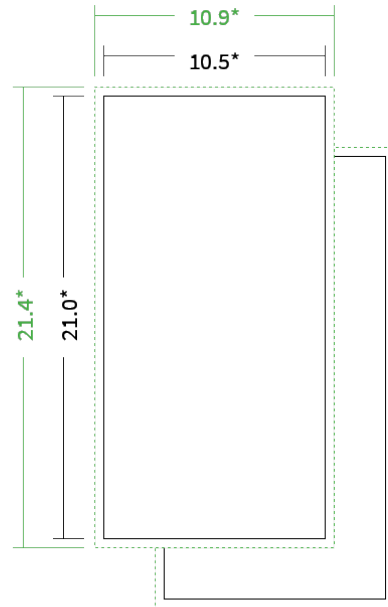

Datenblatt Flyer

Format

DIN lang classic (10,5 x 21,0 cm)

Papier

200g Circlesilk

(FSC® | 100% Recycling)

Farbprofil

ISOcoated_v2_300_eci.icc

Farbe

4/0 farbig Euroskala

Endformat

10.5 x 21.0 cm

Datenformat

10.9 x 21.4 cm

Artikelseite

Artikel auf www.printzipia.de öffnen

* inkl. Beschnittzugabe

* Endformat

*Die Skizzen sind nicht
maßstabsgetreu.*

4/0 farbig Euroskala

4/0-farbig ist auf einer Seite 4farbig Euroskala bedruckt

200g Circlesilk

(FSC® | 100% Recycling) (Farbraum)

Für das 100% Recyclingpapier Circlesilk verwenden Sie bitte das ICC-Profil »ISOcoated_v2_300_eci.icc«.

Formatausrichtung, Leserichtung

Liefen Sie alle Seiten in der gleichen Formatausrichtung. Eine Mischung ist nicht möglich. Bei beidseitigem Druck achten Sie auf die korrekte Ausrichtung der Vorder- zur Rückseite. Das Produkt wird im Druck um seine vertikale Achse gewendet, vergleichbar mit dem Umblättern einer Buchseite.