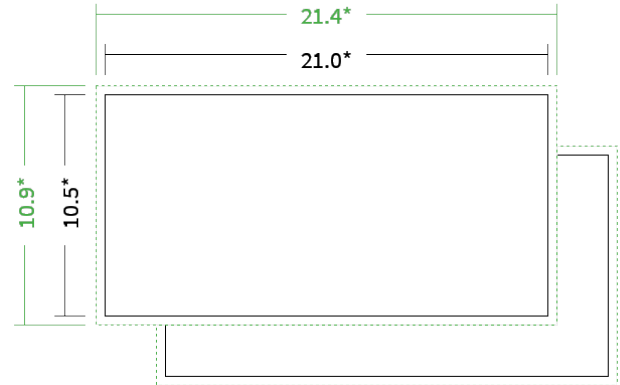

Datenblatt Flyer

Format

DIN lang classic quer (21,0 x 10,5 cm)

Papier

200g Circlesilk

(FSC® | 100% Recycling)

Farbprofil

ISOcoated_v2_300_eci.icc

Farbe

4/4 farbig Euroskala

Endformat

21.0 x 10.5 cm

Datenformat

21.4 x 10.9 cm

Artikelseite

Artikel auf www.printzipia.de öffnen

* inkl. Beschnittzugabe

* Endformat

*Die Skizzen sind nicht
maßstabsgetreu.*

4/4 farbig Euroskala

4/4-farbig ist auf beiden Seiten 4farbig Euroskala bedruckt.

200g Circlesilk

(FSC® | 100% Recycling) (Farbraum)

Für das 100% Recyclingpapier Circlesilk verwenden Sie bitte das ICC-Profil »ISOcoated_v2_300_eci.icc«.

Formatausrichtung, Leserichtung

Liefen Sie alle Seiten in der gleichen Formatausrichtung. Eine Mischung ist nicht möglich. Bei beidseitigem Druck achten Sie auf die korrekte Ausrichtung der Vorder- zur Rückseite. Das Produkt wird im Druck um seine vertikale Achse gewendet, vergleichbar mit dem Umblättern einer Buchseite.