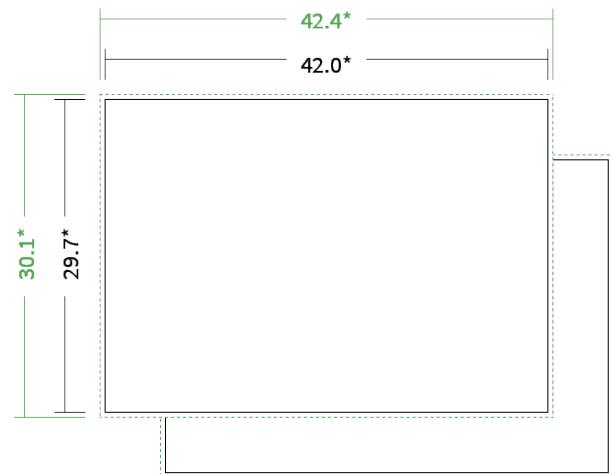

Datenblatt Flyer

Format

A3 quer (42,0 x 29,7 cm)

Papier

200g Circlesilk

(FSC® | 100% Recycling)

Farbprofil

ISOcoated_v2_300_eci.icc

Farbe

4/0 farbig Euroskala

Endformat

42.0 x 29.7 cm

Datenformat

42.4 x 30.1 cm

Artikelseite

Artikel auf www.printzipia.de öffnen

* inkl. Beschnittzugabe

* Endformat

*Die Skizzen sind nicht
maßstabsgetreu.*

4/0 farbig Euroskala

4/0-farbig ist auf einer Seite 4farbig Euroskala bedruckt

200g Circlesilk

(FSC® | 100% Recycling) (Farbraum)

Für das 100% Recyclingpapier Circlesilk verwenden Sie bitte das ICC-Profil »ISOcoated_v2_300_eci.icc«.

Formatausrichtung, Leserichtung

Liefern Sie alle Seiten in der gleichen Formatausrichtung. Eine Mischung ist nicht möglich. Bei beidseitigem Druck achten Sie auf die korrekte Ausrichtung der Vorder- zur Rückseite. Das Produkt wird im Druck um seine vertikale Achse gewendet, vergleichbar mit dem Umblättern einer Buchseite.