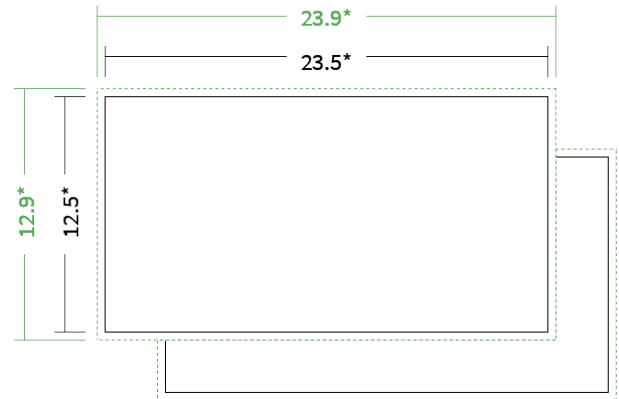

Datenblatt Flyer

Format

Maxikarte quer (23,5, x 12,5 cm)

Papier

200g Circlesilk

(FSC® | 100% Recycling)

Farbprofil

ISOcoated_v2_300_eci.icc

Farbe

4/4 farbig Euroskala

Endformat

23.5 x 12.5 cm

Datenformat

23.9 x 12.9 cm

Artikelseite

Artikel auf www.printzipia.de öffnen

* inkl. Beschnittzugabe

* Endformat

Die Skizzen sind nicht
maßstabsgetreu.

4/4 farbig Euroskala

4/4-farbig ist auf beiden Seiten 4farbig Euroskala bedruckt.

200g Circlesilk

(FSC® | 100% Recycling) (Farbraum)

Für das 100% Recyclingpapier Circlesilk verwenden Sie bitte das ICC-Profil »ISOcoated_v2_300_eci.icc«.

Formatausrichtung, Leserichtung

Liefen Sie alle Seiten in der gleichen Formatausrichtung. Eine Mischung ist nicht möglich. Bei beidseitigem Druck achten Sie auf die korrekte Ausrichtung der Vorder- zur Rückseite. Das Produkt wird im Druck um seine vertikale Achse gewendet, vergleichbar mit dem Umblättern einer Buchseite.