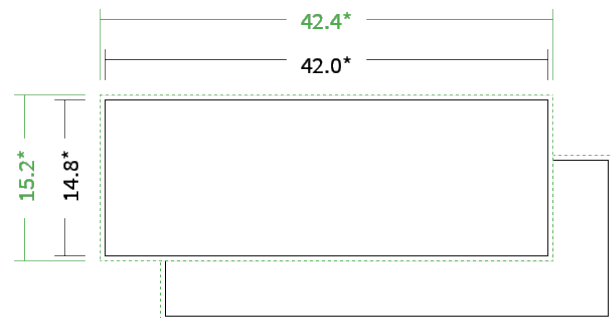

Datenblatt Flyer

Format

A3 halb quer (42,0 x 14,8 cm)

Papier

200g Circlesilk

(FSC® | 100% Recycling)

Farbprofil

ISOcoated_v2_300_eci.icc

Farbe

4/0 farbig Euroskala

Endformat

42.0 x 14.8 cm

Datenformat

42.4 x 15.2 cm

Artikelseite

Artikel auf www.printzipia.de öffnen

* inkl. Beschnittzugabe

* Endformat

*Die Skizzen sind nicht
maßstabsgetreu.*

4/0 farbig Euroskala

4/0-farbig ist auf einer Seite 4farbig Euroskala bedruckt

200g Circlesilk

(FSC® | 100% Recycling) (Farbraum)

Für das 100% Recyclingpapier Circlesilk verwenden Sie bitte das ICC-Profil »ISOcoated_v2_300_eci.icc«.

Formatausrichtung, Leserichtung

Liefen Sie alle Seiten in der gleichen Formatausrichtung. Eine Mischung ist nicht möglich. Bei beidseitigem Druck achten Sie auf die korrekte Ausrichtung der Vorder- zur Rückseite. Das Produkt wird im Druck um seine vertikale Achse gewendet, vergleichbar mit dem Umblättern einer Buchseite.