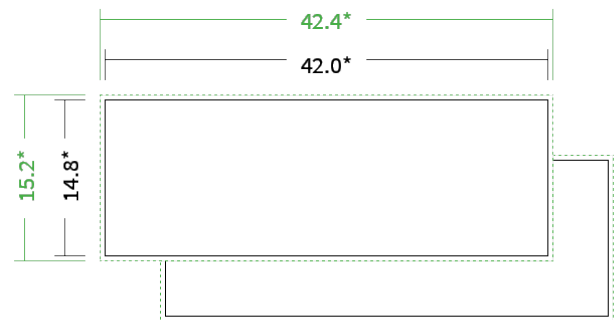

Datenblatt Flyer

Format

A3 halb quer (42,0 x 14,8 cm)

Papier

200g Circlesilk

(FSC® | 100% Recycling)

Farbprofil

ISOcoated_v2_300_eci.icc

Farbe

4/4 farbig Euroskala

Endformat

42.0 x 14.8 cm

Datenformat

42.4 x 15.2 cm

Artikelseite

Artikel auf www.printzipia.de öffnen

* inkl. Beschnittzugabe

* Endformat

*Die Skizzen sind nicht
maßstabsgetreu.*

4/4 farbig Euroskala

4/4-farbig ist auf beiden Seiten 4farbig Euroskala bedruckt.

200g Circlesilk

(FSC® | 100% Recycling) (Farbraum)

Für das 100% Recyclingpapier Circlesilk verwenden Sie bitte das ICC-Profil »ISOcoated_v2_300_eci.icc«.

Formatausrichtung, Leserichtung

Liefen Sie alle Seiten in der gleichen Formatausrichtung. Eine Mischung ist nicht möglich. Bei beidseitigem Druck achten Sie auf die korrekte Ausrichtung der Vorder- zur Rückseite. Das Produkt wird im Druck um seine vertikale Achse gewendet, vergleichbar mit dem Umblättern einer Buchseite.