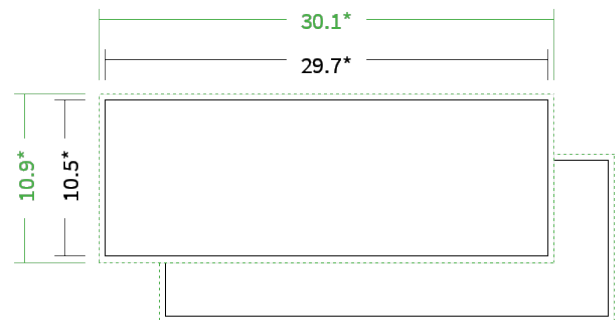

Datenblatt Flyer

Format

A4 halb quer (29,7 x 10,5 cm)

Papier

200g Circlesilk

(FSC® | 100% Recycling)

Farbprofil

ISOcoated_v2_300_eci.icc

Farbe

4/4 farbig Euroskala

Endformat

29.7 x 10.5 cm

Datenformat

30.1 x 10.9 cm

Artikelseite

Artikel auf www.printzipia.de öffnen

* inkl. Beschnittzugabe

* Endformat

*Die Skizzen sind nicht
maßstabsgetreu.*

4/4 farbig Euroskala

4/4-farbig ist auf beiden Seiten 4farbig Euroskala bedruckt.

200g Circlesilk

(FSC® | 100% Recycling) (Farbraum)

Für das 100% Recyclingpapier Circlesilk verwenden Sie bitte das ICC-Profil »ISOcoated_v2_300_eci.icc«.

Formatausrichtung, Leserichtung

Liefen Sie alle Seiten in der gleichen Formatausrichtung. Eine Mischung ist nicht möglich. Bei beidseitigem Druck achten Sie auf die korrekte Ausrichtung der Vorder- zur Rückseite. Das Produkt wird im Druck um seine vertikale Achse gewendet, vergleichbar mit dem Umblättern einer Buchseite.