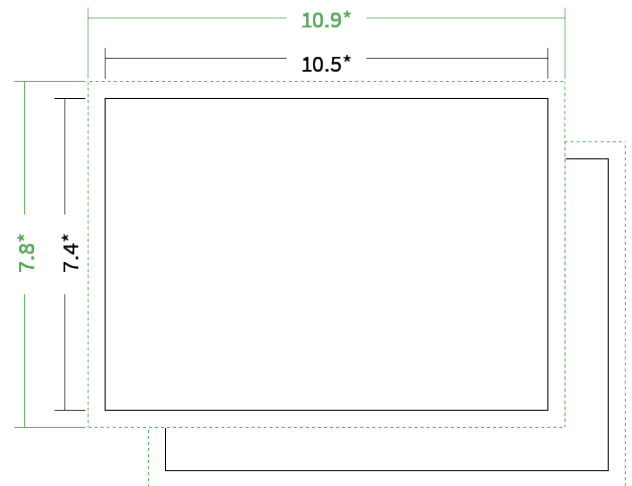

Datenblatt Flyer

Format

A7 quer (10,5 x 7,4 cm)

Papier

200g Circlesilk

(FSC® | 100% Recycling)

Farbprofil

ISOcoated_v2_300_eci.icc

Farbe

4/0 farbig Euroskala

Endformat

10.5 x 7.4 cm

Datenformat

10.9 x 7.8 cm

Artikelseite

Artikel auf www.printzipia.de öffnen

* inkl. Beschnittzugabe

* Endformat

*Die Skizzen sind nicht
maßstabsgetreu.*

4/0 farbig Euroskala

4/0-farbig ist auf einer Seite 4farbig Euroskala bedruckt

200g Circlesilk

(FSC® | 100% Recycling) (Farbraum)

Für das 100% Recyclingpapier Circlesilk verwenden Sie bitte das ICC-Profil »ISOcoated_v2_300_eci.icc«.

Formatausrichtung, Leserichtung

Liefern Sie alle Seiten in der gleichen Formatausrichtung. Eine Mischung ist nicht möglich. Bei beidseitigem Druck achten Sie auf die korrekte Ausrichtung der Vorder- zur Rückseite. Das Produkt wird im Druck um seine vertikale Achse gewendet, vergleichbar mit dem Umblättern einer Buchseite.