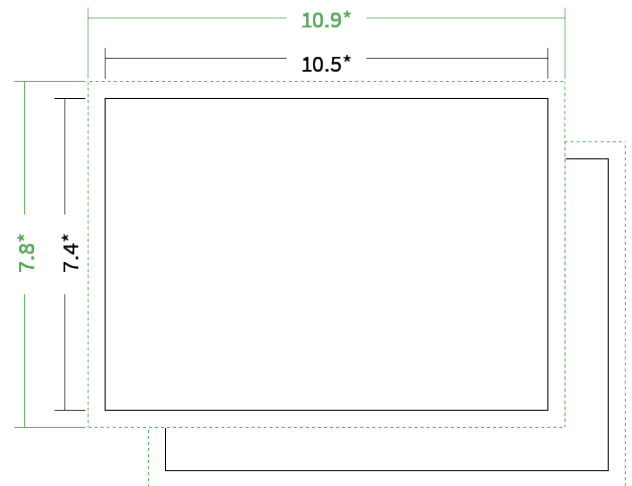

Datenblatt Flyer

Format

A7 quer (10,5 x 7,4 cm)

Papier

200g Circlesilk

(FSC® | 100% Recycling)

Farbprofil

ISOcoated_v2_300_eci.icc

Farbe

4/4 farbig Euroskala

Endformat

10.5 x 7.4 cm

Datenformat

10.9 x 7.8 cm

Artikelseite

Artikel auf www.printzipia.de öffnen

* inkl. Beschnittzugabe

* Endformat

*Die Skizzen sind nicht
maßstabsgetreu.*

4/4 farbig Euroskala

4/4-farbig ist auf beiden Seiten 4farbig Euroskala bedruckt.

200g Circlesilk

(FSC® | 100% Recycling) (Farbraum)

Für das 100% Recyclingpapier Circlesilk verwenden Sie bitte das ICC-Profil »ISOcoated_v2_300_eci.icc«.

Formatausrichtung, Leserichtung

Liefen Sie alle Seiten in der gleichen Formatausrichtung. Eine Mischung ist nicht möglich. Bei beidseitigem Druck achten Sie auf die korrekte Ausrichtung der Vorder- zur Rückseite. Das Produkt wird im Druck um seine vertikale Achse gewendet, vergleichbar mit dem Umblättern einer Buchseite.