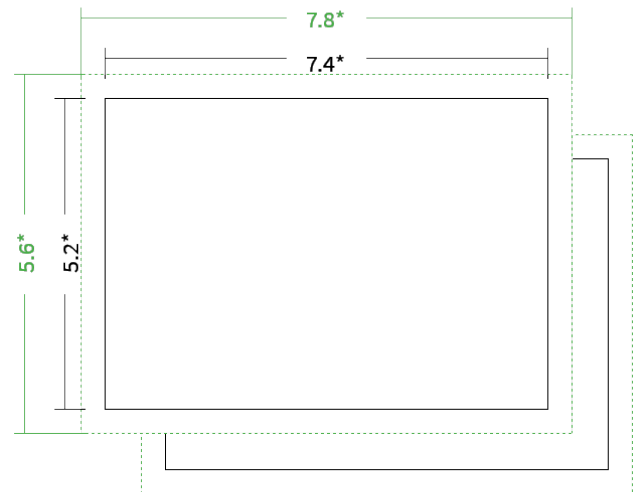

Datenblatt Flyer

Format

A8 quer (7,4 x 5,2 cm)

Papier

200g Circlesilk

(FSC® | 100% Recycling)

Farbprofil

ISOcoated_v2_300_eci.icc

Farbe

4/0 farbig Euroskala

Endformat

7.4 x 5.2 cm

Datenformat

7.8 x 5.6 cm

Artikelseite

Artikel auf www.printzipia.de öffnen

* inkl. Beschnittzugabe

* Endformat

*Die Skizzen sind nicht
maßstabsgetreu.*

4/0 farbig Euroskala

4/0-farbig ist auf einer Seite 4farbig Euroskala bedruckt

200g Circlesilk

(FSC® | 100% Recycling) (Farbraum)

Für das 100% Recyclingpapier Circlesilk verwenden Sie bitte das ICC-Profil »ISOcoated_v2_300_eci.icc«.

Formatausrichtung, Leserichtung

Liefern Sie alle Seiten in der gleichen Formatausrichtung. Eine Mischung ist nicht möglich. Bei beidseitigem Druck achten Sie auf die korrekte Ausrichtung der Vorder- zur Rückseite. Das Produkt wird im Druck um seine vertikale Achse gewendet, vergleichbar mit dem Umblättern einer Buchseite.