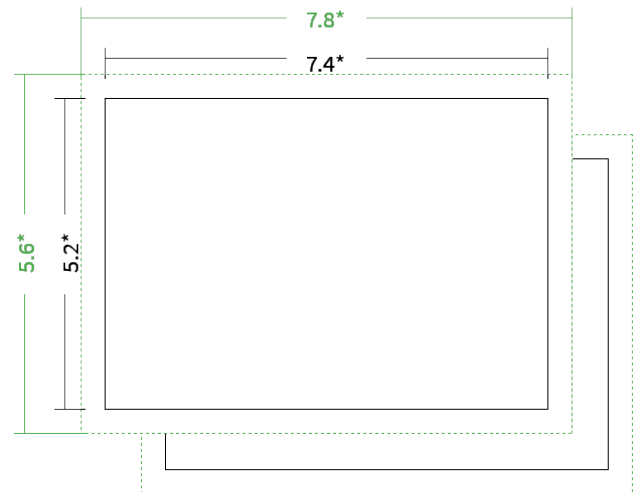

Datenblatt Flyer

Format

A8 quer (7,4 x 5,2 cm)

Papier

200g Circlesilk

(FSC® | 100% Recycling)

Farbprofil

ISOcoated_v2_300_eci.icc

Farbe

4/4 farbig Euroskala

Endformat

7.4 x 5.2 cm

Datenformat

7.8 x 5.6 cm

Artikelseite

Artikel auf www.printzipia.de öffnen

* inkl. Beschnittzugabe

* Endformat

*Die Skizzen sind nicht
maßstabsgetreu.*

4/4 farbig Euroskala

4/4-farbig ist auf beiden Seiten 4farbig Euroskala bedruckt.

200g Circlesilk

(FSC® | 100% Recycling) (Farbraum)

Für das 100% Recyclingpapier Circlesilk verwenden Sie bitte das ICC-Profil »ISOcoated_v2_300_eci.icc«.

Formatausrichtung, Leserichtung

Liefern Sie alle Seiten in der gleichen Formatausrichtung. Eine Mischung ist nicht möglich. Bei beidseitigem Druck achten Sie auf die korrekte Ausrichtung der Vorder- zur Rückseite. Das Produkt wird im Druck um seine vertikale Achse gewendet, vergleichbar mit dem Umblättern einer Buchseite.