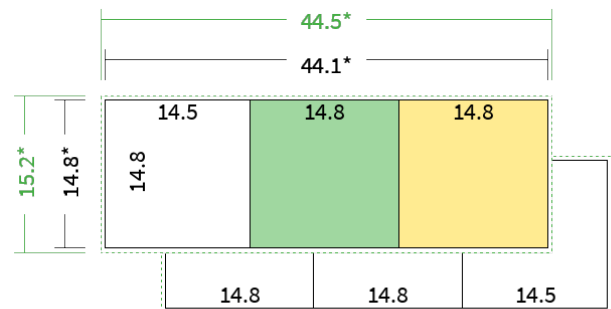

Datenblatt Faltblätter

Endformat

14,8 cm Quadrat (14,8 x 14,8 cm)

Falzart

2-Bruch Wickelfalz

Papier

200g Circlesilk

(FSC® | 100% Recycling)

Farbprofil

ISOcoated_v2_300_eci.icc

Farbe

4/4 farbig Euroskala

Seiten

6 Seiten

Endformat	Offenes Format	Datenformat
14.8 x 14.8 cm	44.1 x 14.8 cm	44.5 x 15.2 cm

Artikelseite

Artikel auf www.printzipia.de öffnen

 Titelseite

 Rückseite

* inkl. Beschnittzugabe

* Endformat

*Die Skizzen sind nicht
maßstabsgetreu.*

4/4 farbig Euroskala

4/4-farbig ist auf beiden Seiten 4farbig Euroskala bedruckt.

200g Circlesilk

(FSC® | 100% Recycling) (Farbraum)

Für das 100% Recyclingpapier Circlesilk verwenden Sie bitte das ICC-Profil »ISOcoated_v2_300_eci.icc«.

Formatausrichtung, Leserichtung

Liefern Sie alle Seiten in der gleichen Formatausrichtung. Eine Mischung ist nicht möglich. Bei beidseitigem Druck achten Sie auf die korrekte Ausrichtung der Vorder- zur Rückseite. Das Produkt wird im Druck um seine vertikale Achse gewendet, vergleichbar mit dem Umblättern einer Buchseite.