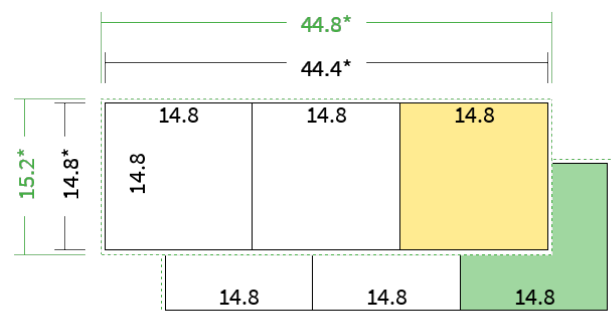

Datenblatt Faltblätter

Endformat

14,8 cm Quadrat (14,8 x 14,8 cm)

Falzart

2-Bruch Zickzackfalz

Papier

200g Circlesilk

(FSC® | 100% Recycling)

Farbprofil

ISOcoated_v2_300_eci.icc

Farbe

4/4 farbig Euroskala

Seiten

6 Seiten

Endformat	Offenes Format	Datenformat
14.8 x 14.8 cm	44.4 x 14.8 cm	44.8 x 15.2 cm

Artikelseite

Artikel auf www.printzipia.de öffnen

 Titelseite

 Rückseite

* inkl. Beschnittzugabe

* Endformat

*Die Skizzen sind nicht
maßstabsgetreu.*

4/4 farbig Euroskala

4/4-farbig ist auf beiden Seiten 4farbig Euroskala bedruckt.