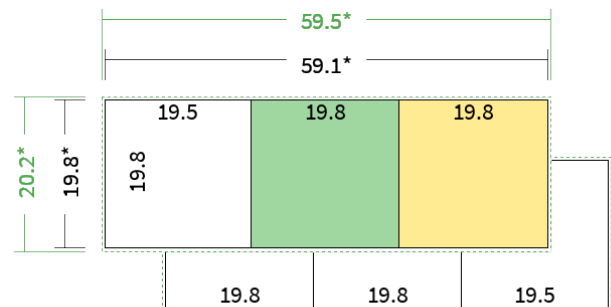

Farbprofil

ISOcoated_v2_300_eci.icc

Farbe

4/4 farbig Euroskala

Seiten

6 Seiten

Endformat

19,8 x 19,8 cm

Offenes Format

59,1 x 19,8 cm

Datenformat

59,5 x 20,2 cm

Artikelseite

Artikel auf www.printzipia.de öffnen

Titelseite

Rückseite

* inkl. Beschnittzugabe

* Endformat

*Die Skizzen sind nicht
maßstabsgetreu.*

4/4 farbig Euroskala

4/4-farbig ist auf beiden Seiten 4farbig Euroskala bedruckt.

200g Circlesilk

(FSC® | 100% Recycling) (Farbraum)

Für das 100% Recyclingpapier Circlesilk verwenden Sie bitte das ICC-Profil »ISOcoated_v2_300_eci.icc«.

Formatausrichtung, Leserichtung

Liefern Sie alle Seiten in der gleichen Formatausrichtung. Eine Mischung ist nicht möglich. Bei beidseitigem Druck achten Sie auf die korrekte Ausrichtung der Vorder- zur Rückseite. Das Produkt wird im Druck um seine vertikale Achse gewendet, vergleichbar mit dem Umblättern einer Buchseite.