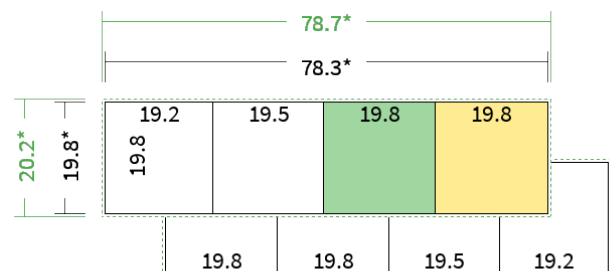

Farbprofil

ISOcoated_v2_300_eci.icc

Farbe

4/4 farbig Euroskala

Seiten

8 Seiten

Endformat

19.8 x 19.8 cm

Offenes Format

78.3 x 19.8 cm

Datenformat

78.7 x 20.2 cm

Artikelseite

Artikel auf www.printzipia.de öffnen

Titelseite

Rückseite

* inkl. Beschnittzugabe

* Endformat

*Die Skizzen sind nicht
maßstabsgetreu.*

4/4 farbig Euroskala

4/4-farbig ist auf beiden Seiten 4farbig Euroskala bedruckt.

200g Circlesilk

(FSC® | 100% Recycling) (Farbraum)

Für das 100% Recyclingpapier Circlesilk verwenden Sie bitte das ICC-Profil »ISOcoated_v2_300_eci.icc«.

Formatausrichtung, Leserichtung

Liefern Sie alle Seiten in der gleichen Formatausrichtung. Eine Mischung ist nicht möglich. Bei beidseitigem Druck achten Sie auf die korrekte Ausrichtung der Vorder- zur Rückseite. Das Produkt wird im Druck um seine vertikale Achse gewendet, vergleichbar mit dem Umblättern einer Buchseite.