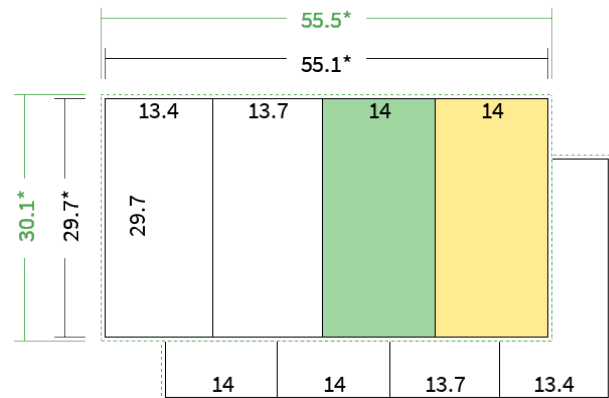

Farbprofil

ISOcoated_v2_300_eci.icc

Farbe

4/4 farbig Euroskala

Seiten

8 Seiten

Endformat

14.0 x 29.7 cm

Offenes Format

55.1 x 29.7 cm

Datenformat

55.5 x 30.1 cm

Artikelseite

Artikel auf www.printzipia.de öffnen

* inkl. Beschnittzugabe

* Endformat

*Die Skizzen sind nicht
maßstabsgetreu.*

4/4 farbig Euroskala

4/4-farbig ist auf beiden Seiten 4farbig Euroskala bedruckt.

200g Circlesilk

(FSC® | 100% Recycling) (Farbraum)

Für das 100% Recyclingpapier Circlesilk verwenden Sie bitte das ICC-Profil »ISOcoated_v2_300_eci.icc«.

Formatausrichtung, Leserichtung

Liefern Sie alle Seiten in der gleichen Formatausrichtung. Eine Mischung ist nicht möglich. Bei beidseitigem Druck achten Sie auf die korrekte Ausrichtung der Vorder- zur Rückseite. Das Produkt wird im Druck um seine vertikale Achse gewendet, vergleichbar mit dem Umblättern einer Buchseite.