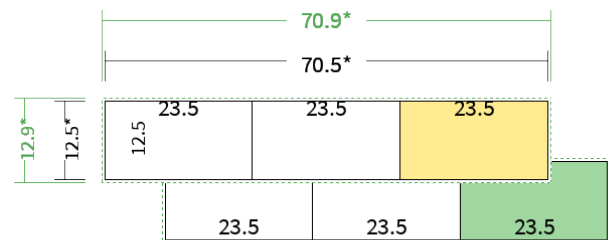

Farbprofil

ISOcoated_v2_300_eci.icc

Farbe

4/4 farbig Euroskala

Seiten

6 Seiten

Endformat	Offenes Format	Datenformat
23.5 x 12.5 cm	70.5 x 12.5 cm	70.9 x 12.9 cm

Artikelseite

Artikel auf www.printzipia.de öffnen

Titelseite

Rückseite

* inkl. Beschnittzugabe

* Endformat

*Die Skizzen sind nicht
maßstabsgetreu.*

4/4 farbig Euroskala

4/4-farbig ist auf beiden Seiten 4farbig Euroskala bedruckt.

200g Circlesilk

(FSC® | 100% Recycling) (Farbraum)

Für das 100% Recyclingpapier Circlesilk verwenden Sie bitte das ICC-Profil »ISOcoated_v2_300_eci.icc«.

Formatausrichtung, Leserichtung

Liefern Sie alle Seiten in der gleichen Formatausrichtung. Eine Mischung ist nicht möglich. Bei beidseitigem Druck achten Sie auf die korrekte Ausrichtung der Vorder- zur Rückseite. Das Produkt wird im Druck um seine vertikale Achse gewendet, vergleichbar mit dem Umblättern einer Buchseite.