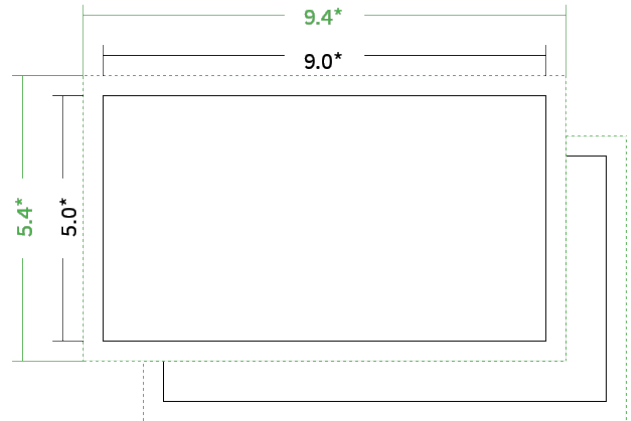

Datenblatt Visitenkarten

Format

9,0 x 5,0 cm

Papier

**300g Graspapier
(FSC®)**

Farbe

4/4 farbig Euroskala

Endformat

9.0 x 5.0 cm

Datenformat

9.4 x 5.4 cm

Artikelseite

Artikel auf www.printzipia.de öffnen

* inkl. Beschnittzugabe

* Endformat

*Die Skizzen sind nicht
maßstabsgetreu.*

4/4 farbig Euroskala

4/4-farbig ist auf beiden Seiten 4farbig Euroskala bedruckt.

300g Graspapier (FSC®) (Farbraum)

Für das 100% Recyclingnaturpapier Vivus 89 (Mundoplus) verwenden Sie bitte das ICC-Profil »PSO_Uncoated_ISO12647_eci.icc«. Alternativ dazu bieten wir, ebenfalls aus 100% Recyclingmaterial bestehend, die gestrichenen Papiere CircleSilk und CircleGloss an. Das entsprechend passende ICC-Profil ist »ISOcoated_v2_eci.icc«.

Formatausrichtung, Leserichtung

Liefern Sie alle Seiten in der gleichen Formatausrichtung. Eine Mischung ist nicht möglich. Bei beidseitigem Druck achten Sie auf die korrekte Ausrichtung der Vorder- zur Rückseite. Das Produkt wird im Druck um seine vertikale Achse gewendet, vergleichbar mit dem Umblättern einer Buchseite.